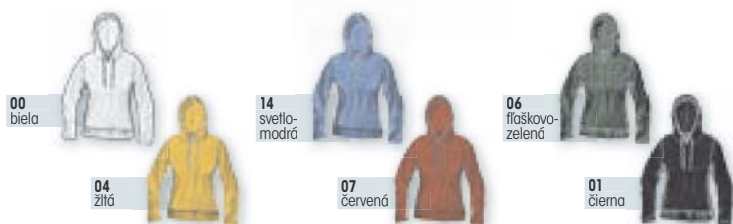

Mikina pánska HOODED SWEATER 320

Single Jersey, 65 % bavlna, 35 % PES, 320 g/m²

veľkosť	obj. číslo
M	405 - číslo farby - 14
L	405 - číslo farby - 15
XL	405 - číslo farby - 16
XXL	405 - číslo farby - 17

- kvalitná trendová mikina s kapucňou a predným „klokaním“ vreckom
- vhodná pre potlač a výšivku
- vnútorná strana počesaná
- kapučňa s vnútornou sieťovinou a sťahovacou šnúrkou
- spodný lem a manžety rukávov z rebrového úpletu 2x2 s 5% elastanu
- ramená a vrecko obšité ozdobným stehom
- 25 ks v kartóne, 1 ks v PE vrecúšku

- kvalitná mikina raglánového strihu
- vhodná na potlač a výšivku
- vnútorná strana je počesaná
- spodný lem, manžety rukávov a lem priekrčníka z rebrovitého úpletu 1 × 1 s 5 % elastanu
- 25 ks v kartóne, 1 ks v PE vrecúšku

Mikina dámska HOODED SWEATER 320

Terry, 100% bavlna, 320 g/m²

veľkosť	obj. číslo
S	404 - číslo farby - 13
M	404 - číslo farby - 14
L	404 - číslo farby - 15
XL	404 - číslo farby - 16
XXL	404 - číslo farby - 17

- kvalitná trendová mikina s kapucňou a bočnými vreckami
- vhodná pre potlač a výšivku
- vnútorná strana terry
- kapucňa s ozdobnou šnúrkou
- lem kapucne a boky výrobku v kontrastnej farbe
- spodný lem z rebrového úpletu 2x2 s 5% elastanu
- lem rukávov bez manžety
- 25 ks v kartóne, 1 ks v PE vrecúšku