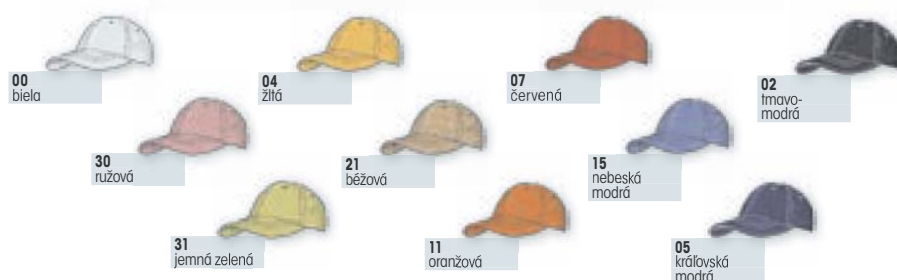

Šiltovka

DETSKÁ 6P

Keper, 100% brúsená bavlna

veľkosť	obj. číslo
nastaviteľná	303 - číslo farby - 00

- detská šesťpanelová šiltovka z ťažkej brúsenej bavlny
- veľkosť nastaviteľná suchým zipsom
- obšívane vetracie otvory
- 120 kusov v kartóne
- 20 kusov vo vnútornom kartóne