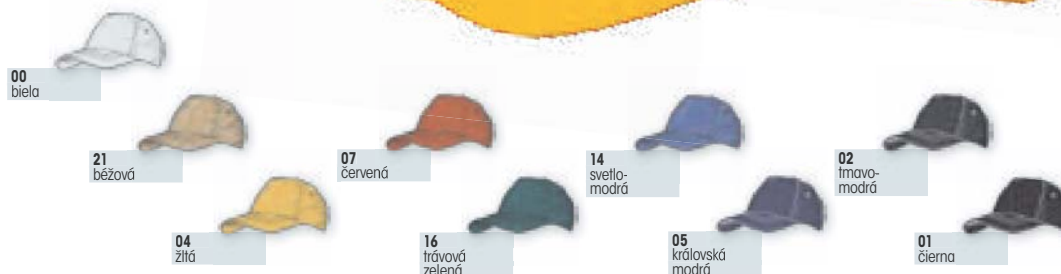

## Šiltovka 6P SANDWICH

Keper, 100% brúsená bavlna

| veľkosť      | obj. číslo             |
|--------------|------------------------|
| nastaviteľná | 306 - číslo farby - 00 |

- šesťpanelová šiltovka z ťažkej brúsenej bavlny
- v šilte je všíty prúžok v doplnkovej farbe
- veľkosť nastaviteľná mosadzným klipom
- obšité vetracie otvory
- 120 ks v kartóne
- 20 ks vo vnútornom kartóne

## Šiltovka 6P HEAVY

Single Jersey, 65% bavlna, 35% PES

| veľkosť      | obj. číslo             |
|--------------|------------------------|
| nastaviteľná | 309 - číslo farby - 00 |

- šesťpanelová zateplená šiltovka z počesanej bavlny
- veľkosť nastaviteľná suchým zipsom
- obšívane vetracie otvory
- 120 kusov v kartóne
- 20 kusov vo vnútornom kartóne

## Šiltovka 5P

Keper, 100% brúsená bavlna

| veľkosť      | obj. číslo             |
|--------------|------------------------|
| nastaviteľná | 307 - číslo farby - 00 |

- päťpanelová šiltovka z ťažkej brúsenej bavlny
- veľkosť nastaviteľná mosadzným klipom
- obšité vetracie otvory
- 120 ks v kartóne
- 20 ks vo vnútornom kartóne