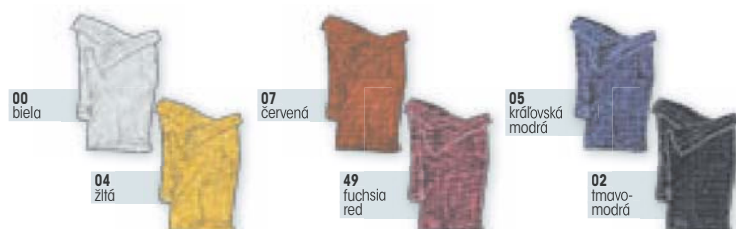

- reprezentatívny darčekový predmet z kvalitného froté, vhodný na výšivku
- mäkký a absorbčný, bez bordúry
- tkaná etiketa, vhodná ako závesné pútko
- 30 ks v kartóne, 5 ks vo vrecúšku

00
biela

18
svetložltá

31
jemná
zelená

15
nebeská
modrá

Uterák TERRY TOWEL 450

Froté, 100% bavlna, 450 g/m²

veľkosť	obj. číslo
50 x 100 cm	903 - číslo farby - 01

- 50 ks v kartóne, 5 ks v PE vrecúšku

Osuška TERRY BATH TOWEL 450

Froté, 100% bavlna, 450 g/m²

veľkosť	obj. číslo
70 x 140 cm	905 - číslo farby - 02

- reprezentatívny darčekový predmet z veľmi kvalitného froté vhodný na potlač a výšivku
- príjemne mäkký a absorbčný, zdobený vytkávanou bordúrou na oboch okrajoch
- tkaná etiketa, vhodná ako závesné pútko
- 25 ks v kartóne, 25 ks v PE vrecúšku