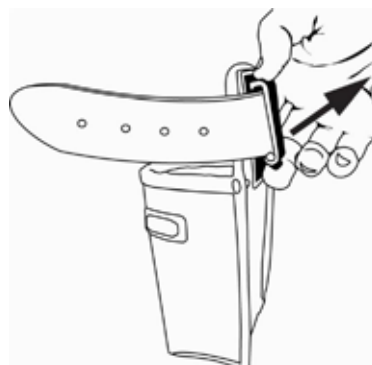

OBJEDNACÍ ČÍSLO: 6483.

BARVA: 65 Hnědá a 90 Černá.

QUICK-SNAP

S Quick-Snap systémem můžete pomocí jedinečné rychloupínací spony rychle a jednoduše upevnit kapsu nebo držák.

Kapsa na sponky 7202

Pro elektrikáře, zámečníky, montéry atd. / pro spony, šrouby, kolíčky atd. / místo pro 1-3 balení / rychloupínání. Nahrazuje model 21111.