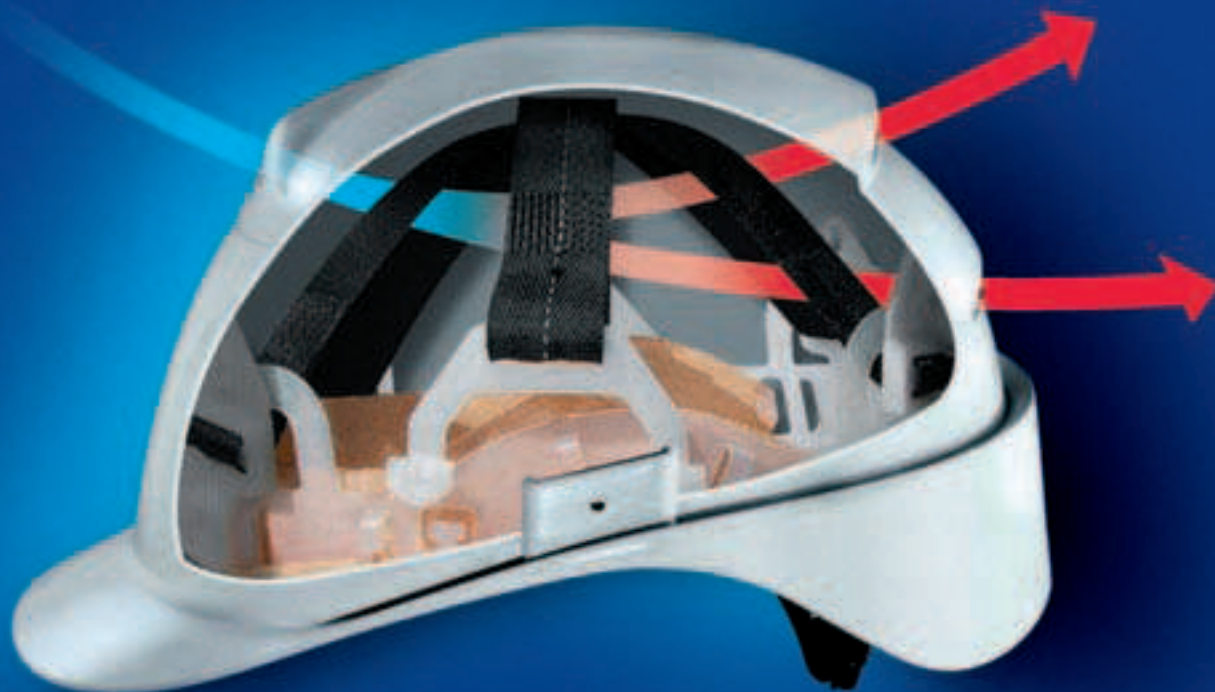

Uvex

PROTECTING PEOPLE

Ochrana hlavy

ochranné prilby

uvex airwing

Prilby uvex airwing sa vyznačujú svojim dizajnom, širokými odvetrávacími otvormi a vysokým komfortom nosenia. Vonkajšia časť prilby je vyrobená z polyetylénu (PE); jej nízka hmotnosť, len 363 g, zaručuje optimálny komfort pri jej nosení. Okrem žliabku na odvádzanie dažďovej vody je prilba vybavená aj adaptérovými taškami (sloty), ktoré slúžia na upevnenie slúchadlových chráničov alebo tvárových štítov. Inovatívnym prvkom je textilný pásik, uchytený v šiestich bodoch, ktorý sa nachádza na vnútornej časti prilby. Prilba airwing prešla skúškami a certifikáciou podľa normy EN 397. Okrem toho bola skúšaná aj pri teplotách od -30°C do $+50^{\circ}\text{C}$.

Norma: EN 397
 Váha: 363 g
 Rozmer: 52 – 61 cm

ochranné prilby

uvex airwing B-WR

uvex airwing B-WR

Prilba s variabilným odvetrávaním tam, kde sa vyžaduje permanentné nosenie prilby a kde sa v dôsledku rôznych poveternostných podmienok (slnko, vysoké teploty, dážď) požaduje variabilné odvetrávanie. Nové usporiadanie odvetrávacích otvorov v prednej a zadnej časti prilby zaručuje optimálnu cirkuláciu vzduchu a optimálnu klímu vo vnútornej časti prilby. Prilbu je možné používať v rozsahu teplôt -30°C do $+50^{\circ}\text{C}$.