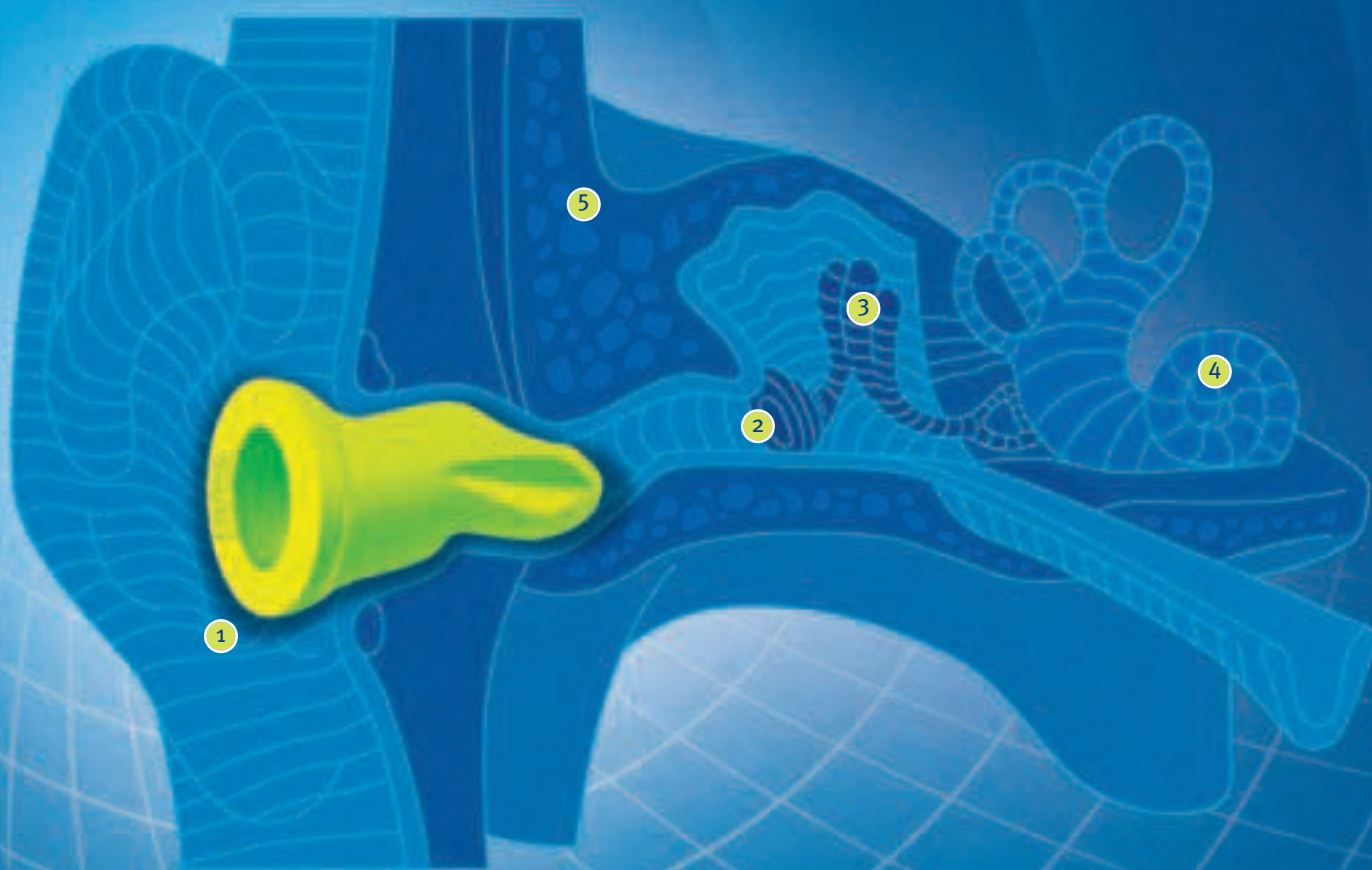

1. Otoakustické emisie (OAE)

OAE sú tóny, ktoré prichádzajú z vnútra ucha, sú vytvárané vlásoknicami Cortiho orgánu v slimákovi a rozširujú sa z vnútra von. Vyrobený signál opúšťa vnútorné ucho, prejde cez sluchový kĺb stredného ucha a vnikne cez bubienok do vonkajšieho sluchovodu. Tam sú tóny dokázateľné meracími prístrojmi.

2. Prenos zvuku

Zvukom označujeme presmerovanie zvukového kmitania cez kostnú hmotu, ktorá obklopuje sluchový orgán. Pri tomto prenášaní sa funkcia stredného ucha obchádza. Vedomý vnem prenosu zvuku sa prekrýva na základe vysokého odporu zvukových vln lebečnej kosti obyčajne z vonkajších šumov a signálov.