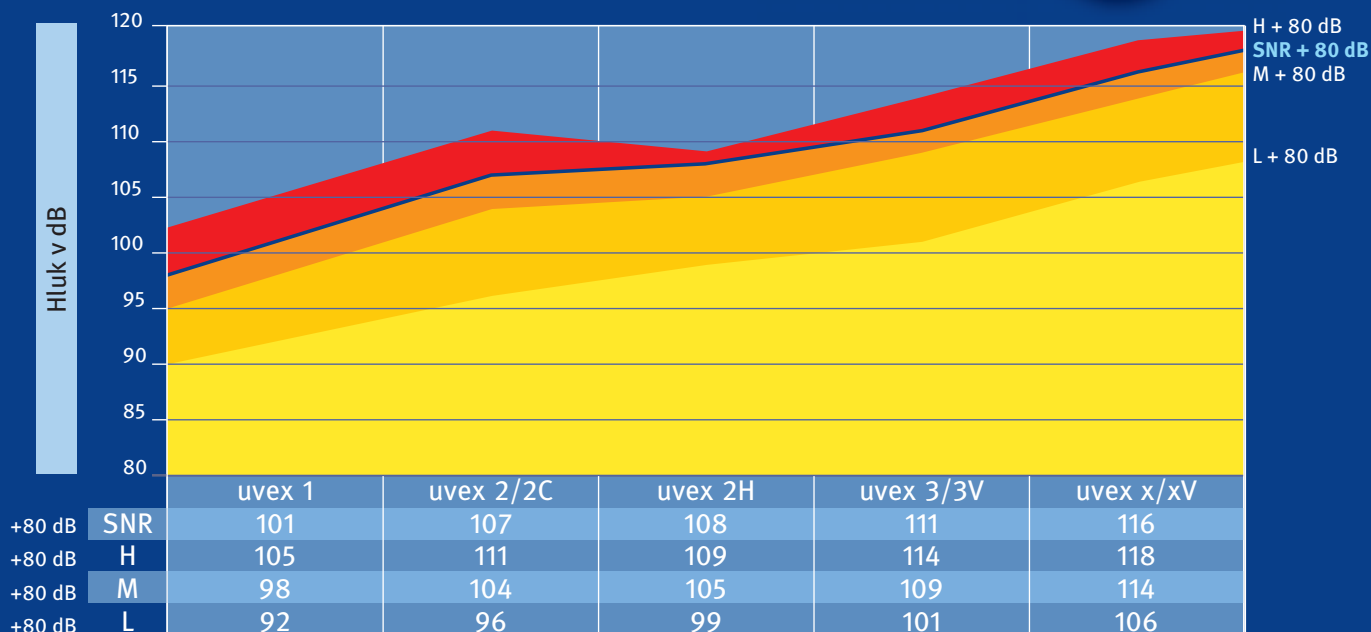

80 dB(A) + útlm chráničov