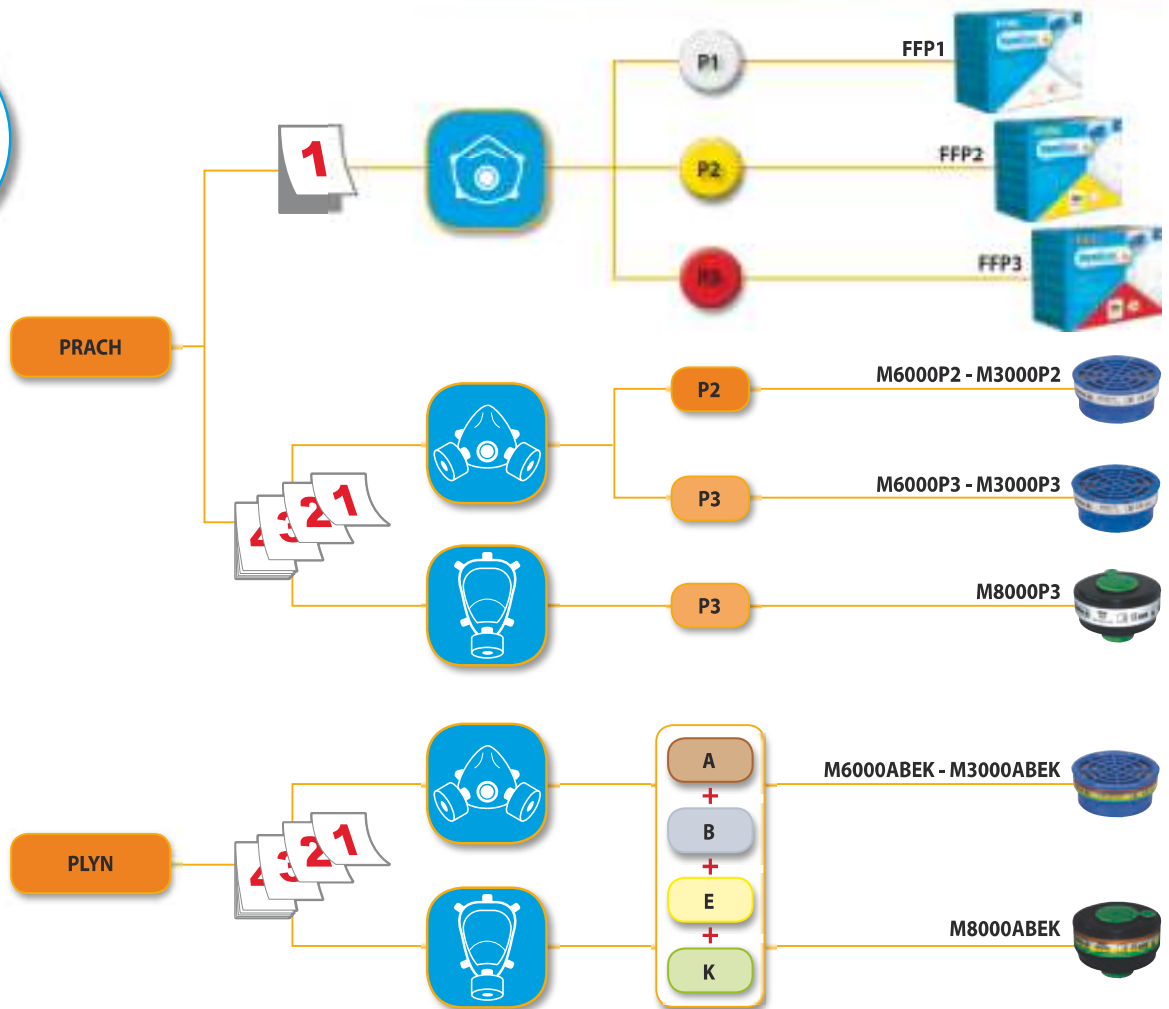

Bielá
Ref.: M1301VPD

PROTECTION P2 YELLOW VALVE

M1200FV

EN149

Respirátor zo syntetickej vlákny FFP2. S vydechovacím ventilčekom. Široké nastaviteľné remienky. Vonkajšia PVC mriežka. Spona s penovou obrubou pre nastavenie na nos. Nastavenie remienkov pomocou spony. Balenie: 10 ks.

Modrá
Ref.: M1200FVBL

Extra komfort
M1200FV - M1200FVW

M1200FVW

EN149

Respirátor skladací zo syntetickej vlákny FFP2 s aktívnym uhlíkom. Ochrana proti organickým výparom (pre koncentráciu < VME). Penová obruba na nosnej sponě, PVC vonkajšia mriežka. Vydechovací ventilčekom s vysokou účinnosťou. Nastavenie remienkov pomocou spony. Balenie: 10 ks.

Modrá
Ref.: M1200FVWBL

Filter proti zápachu

POMOC PRI VÝBERE

A = Organické plyny, B = Anorganické plyny, E = Výpary kyselín, K = Amoniak

M1200

CE 10

EN149

Respirátor tvarovaný zo syntetickej vlákny FFP2. Bez ventilčeka. Spona s penovou obrubou pre nastavenie na nos.
Balenie: 20 ks.